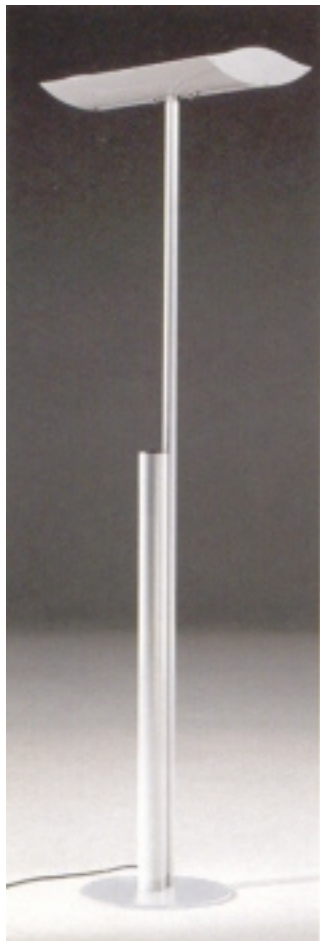

Unser Topangebot

LEUCHTE

Stehleuchte TE 4

Technische Daten

4 x 55W TCD Leuchtmittel
2-Stufen Schaltung
(50%/100%)
Vollmetall Gehäuse
Gesamthöhe 185cm

Kurzbeschreibung

Stehleuchte zur indirekten Ausleuchtung von Büroräumen. Die Leuchte erzeugt 80% indirektes und 20% direktes Licht. Dies garantiert eine blendfreie und gleichmässige Raumausleuchtung. Voraussetzung für die Funktion sind eine matt-weiße Raumdecke und helle Wandflächen als Reflektionsflächen. Bei einer Raumhöhe zwischen 260 und 300cm reicht eine TE 4 zur normgerechten Ausleuchtung (750 Lux) eines 15qm Raumes.

Im Gegensatz zu fest montierten Leuchten, kann die Stehleuchte Raumveränderungen einfach folgen. Auch bei einem Umzug innerhalb eines Büros oder des gesamten Objektes ist eine Stehleuchten fest montierten Leuchten immer im Vorteil. Selten sind Stehleuchten nicht wieder einsetzbar. Deckengebundenen

LICHTDIRECT PREIS:

TE 4 Silbergrau 645.00 €
inkl. Leuchtmittel, Aufbau
(innerhalb 35km Umkreis
um 63150 Heusenstamm)
Interessante Mengenstaffel!
Preise zzgl. 16% MwSt.