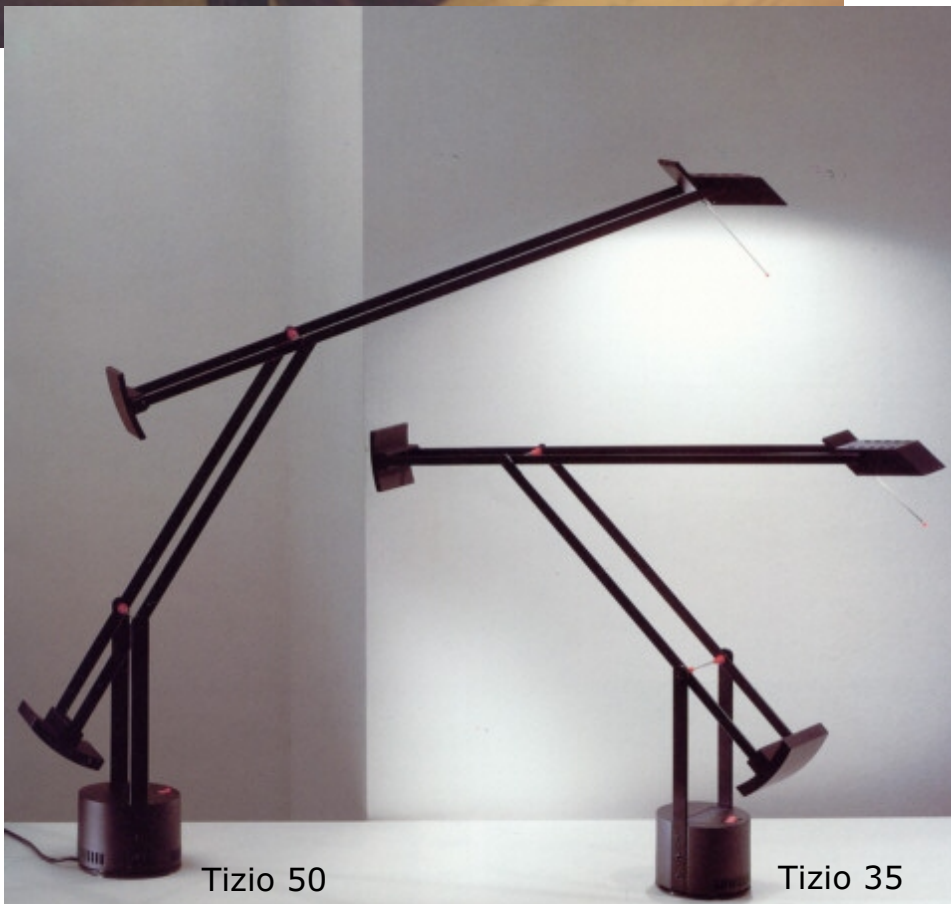

LEUCHTE

Artemide Tizio

Technische Daten

Lieferbar für 35W oder 50W
Niedervolt Halogen
Gestell in schwarz oder
weiß lieferbar.
Zeitweise sind Sonderfarben
erhältlich. Bitte anfragen.
Aluminium und Kunststoff

Kurzbeschreibung

Klassische Tischleuchte mit
großem Verstellbereich.
Aluminium - Gestell.
Isolatoren aus Kunststoff,
Transformator im Leuchten-
fuß eingebaut.
2-Stufen-Schaltung. Bei der
Tizio Plus ist der Koft
zusätzlich noch drehbar und
hat einen eingebauten
Dimmer zur stufenlosen
Helligkeitsregulierung.